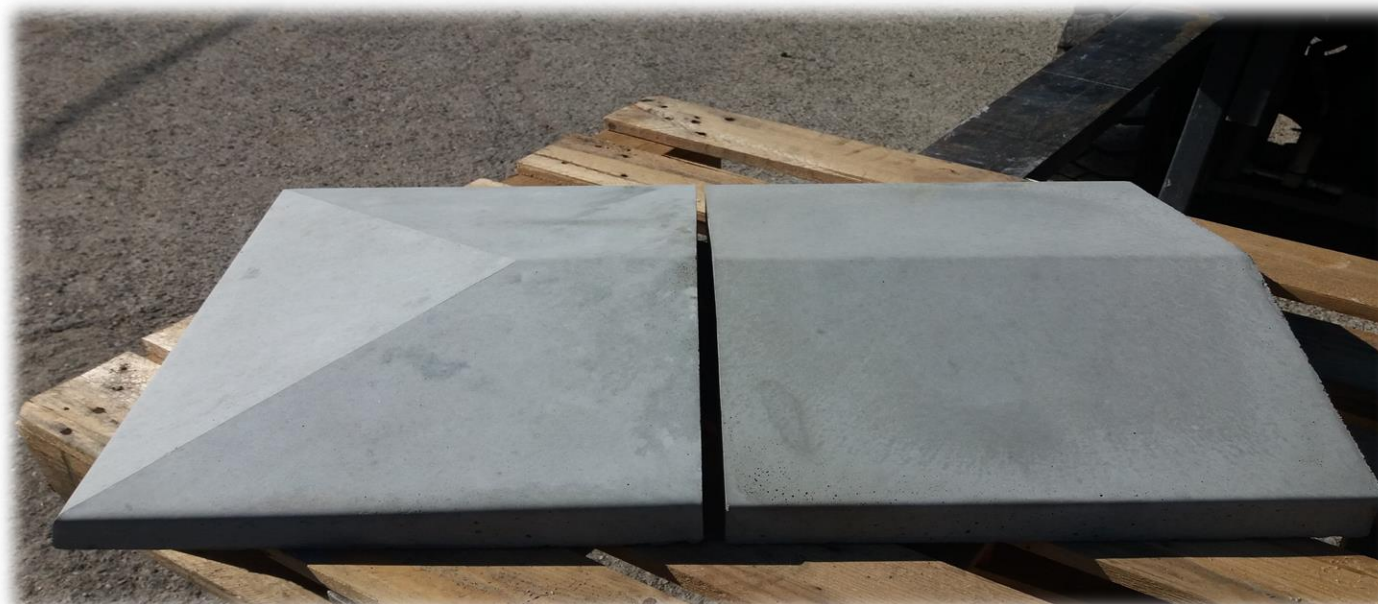

CENÍK ATYPŮ 2023 – stříšky + hlavice

Platný od 1.1.2023

Družstvo Cementářů, družstvo

V Chotejně 1521/2, 102 00 Praha 10 - Hostivař

www.dcpraha.cz

provoz 50 - Zlosyň

50°16'51.565"N, 14°21'22.124"E - Zlosyň u Veltrus, 277 44 (exit 9 z D8 směr Úžice)

Vedoucí provozu: Marian Remšík e-mail: remsik@dcpraha.cz

Expedice : Andriy Kantarovych e-mail: zlosyn@dcpraha.cz

☎ 733 536 682 nebo 603 159 844 ☎ 315 792 120 📠 315 792 120

V případě výraznějších změn u cen surovin našich dodavatelů si vyhrazujeme právo měnit ceny výrobků v průběhu roku 2023