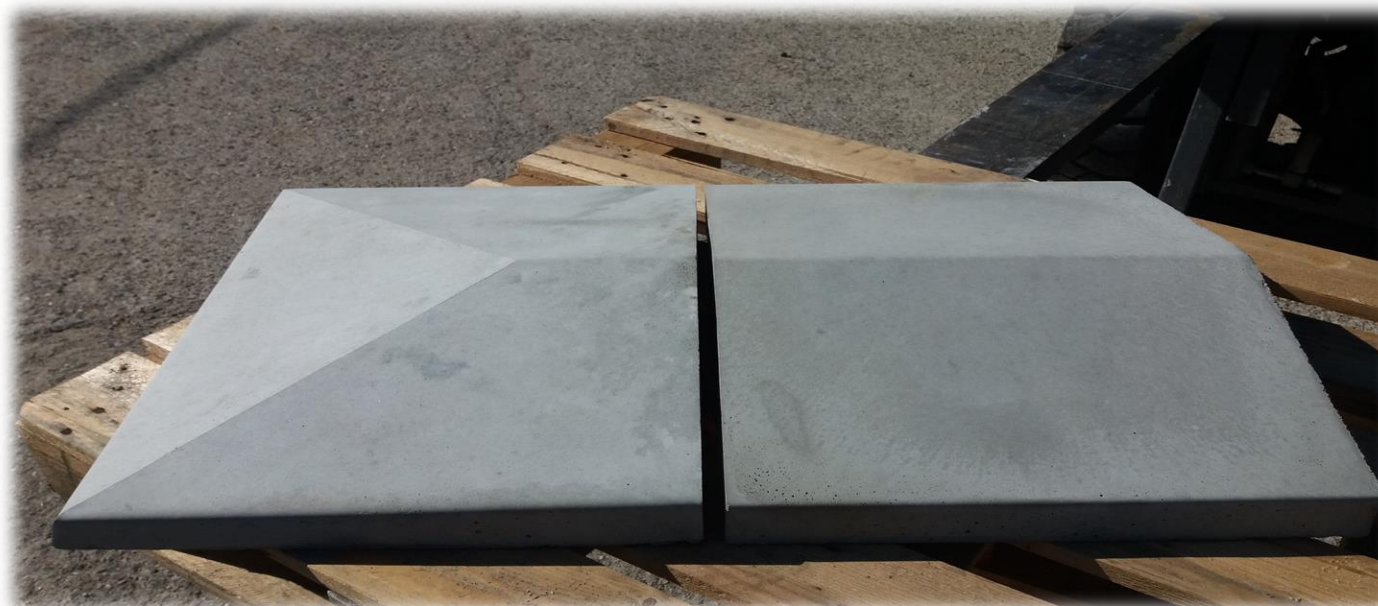

CENÍK ATYPŮ 2021 – stříšky + hlavice

Platný od 7.1.2021

Družstvo Cementářů, družstvo

V Chotejně 1521/2, 102 00 Praha 10 - Hostivař

www.dcp Praha.cz

provoz 50 - Zlosyň

50°16'51.565"N, 14°21'22.124"E

Zlosyň u Veltrus, 277 44 (sjezd D8 Úžice)

vedoucí provozu: Marian Remšík e-mail: remsik@dcp Praha.cz

☎ 733 536 682 ☎ 315 792 120 ☎ 315 792 120

V případě výraznějších změn cen našich dodavatelů si vyhrazujeme právo měnit ceny v průběhu roku 2021